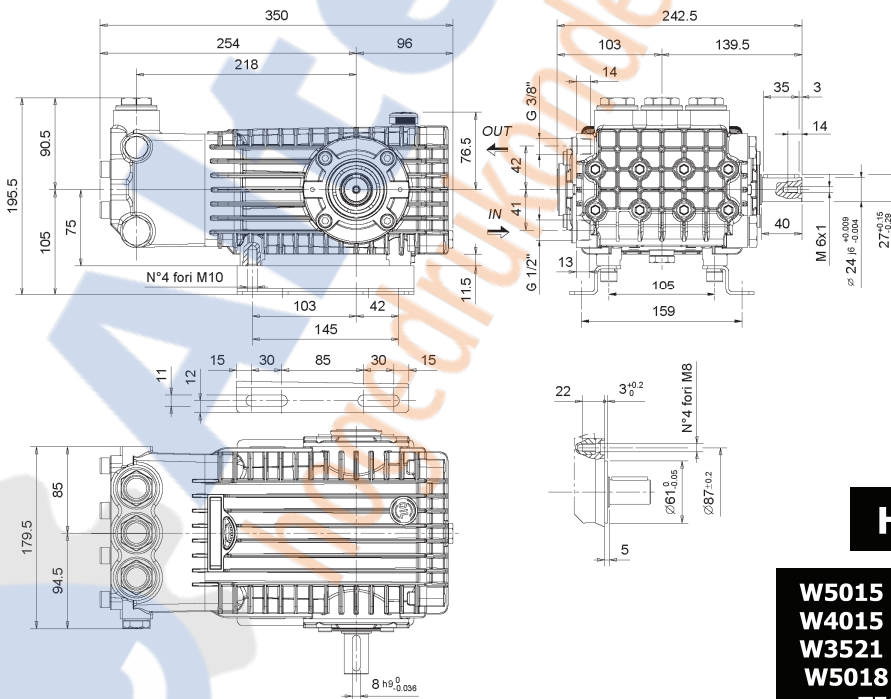

**DIMENSIONI D'INGOMBRO – OVERALL DIMENSIONS – DIMENSIONS D'ENCOMBREMENT
RAUMBEDARF – DIMENSIONS TOTALES – DIMENSÕES**

LP

**W3021 - W2525
W3025 - W2030
W2035 - W2141
W1550 - T3025
T2530 - T2830
T2535 - T2040
T1750**

COD. DIS. 66.9600.00

HP

**W5015 - W4518
W4015 - W4018
W3521 - W3523
W5018 - T4018
T5018**

COD. DIS. 66.9601.00