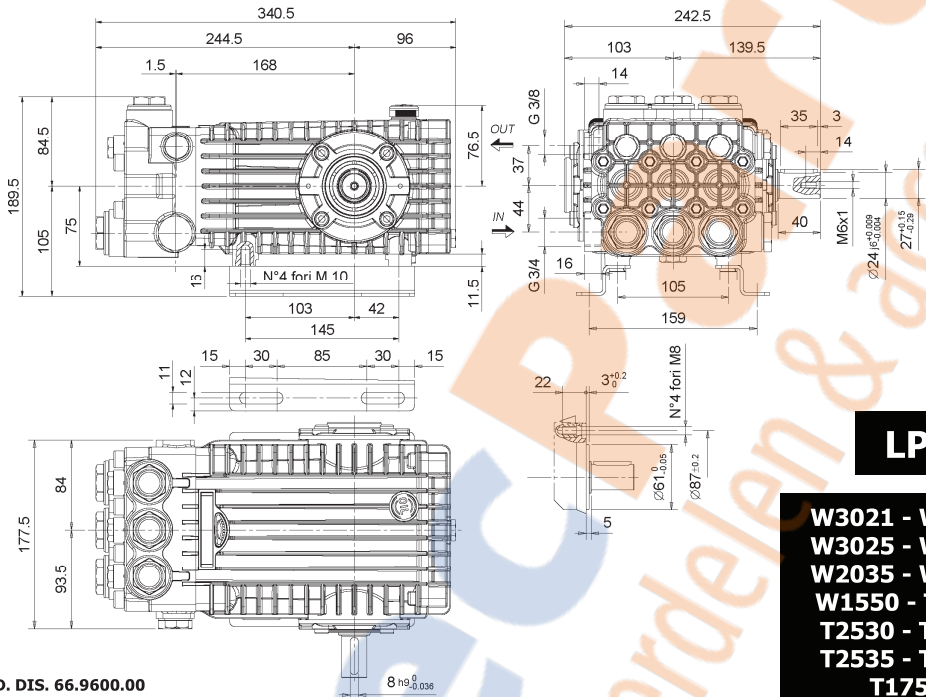

**DIMENSIONI D'INGOMBRO – OVERALL DIMENSIONS – DIMENSIONS D'ENCOMBREMENT
RAUMBEDARF – DIMENSIONS TOTALES – DIMENSÕES**

LP

**W3021 - W2525
W3025 - W2030
W2035 - W2141
W1550 - T3025
T2530 - T2830
T2535 - T2040
T1750**

COD. DIS. 66.9600.00

HP

**W5015 - W4518
W4015 - W4018
W3521 - W3523
W5018 - T4018
T5018**

COD. DIS. 66.9601.00